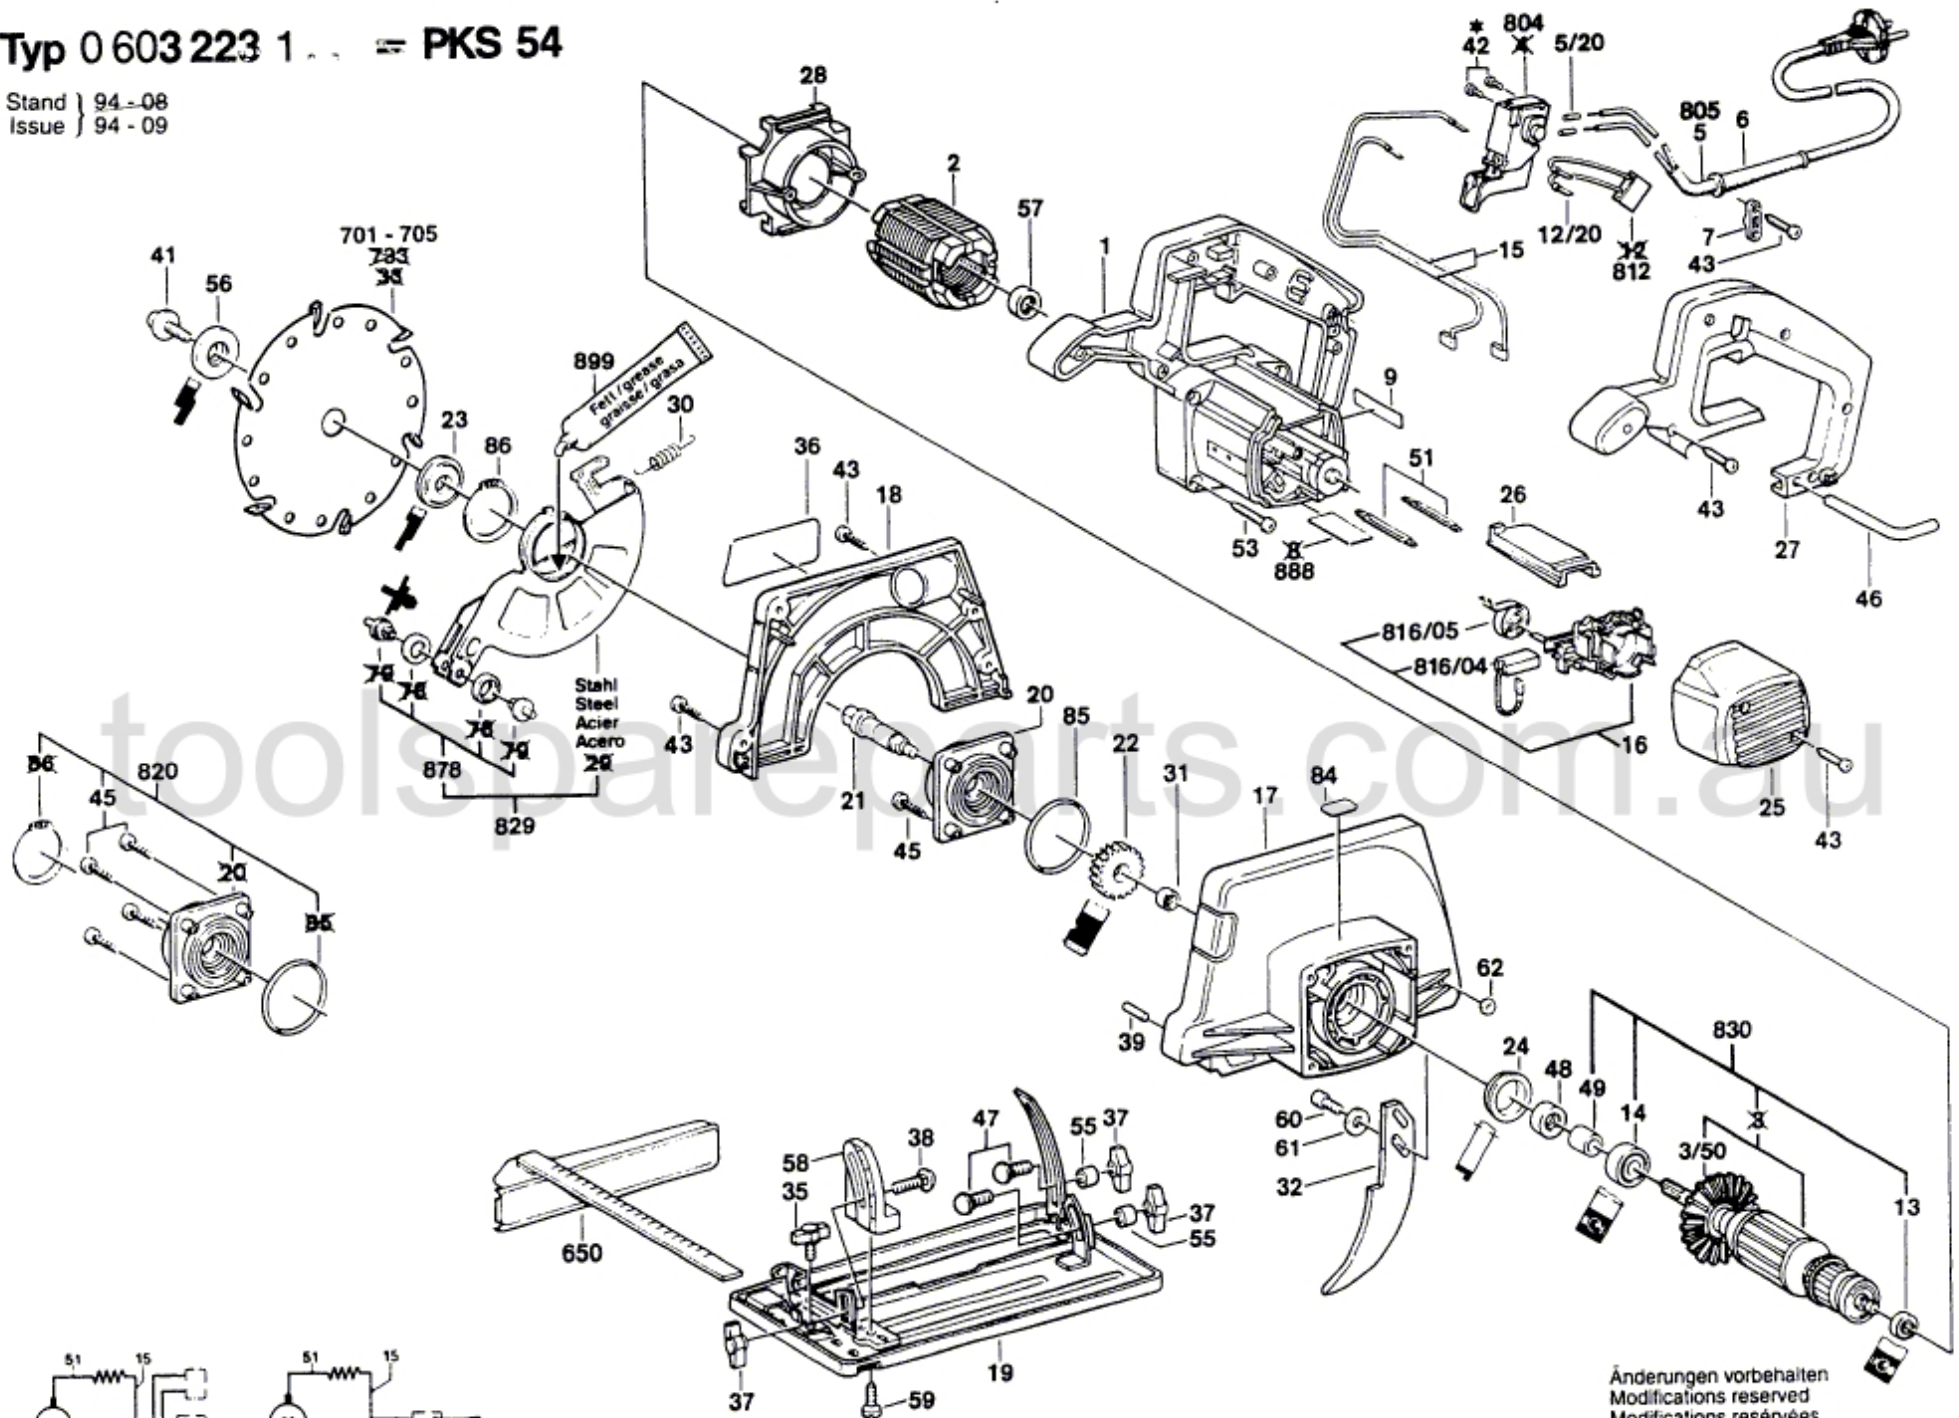

Typ 0 603 223 1... = PKS 54

Stand | 94-08
Issue | 94-09

* mit Loctite 222 sichern
secure with Loctite 222

Änderungen vorbehalten
Modifications reserved
Modifications réservées
Salvo modificaciones

Robert Bosch GmbH
Geschäftsbereich Elektrowerkzeuge
D 70745 Leinfelden-Echterdingen